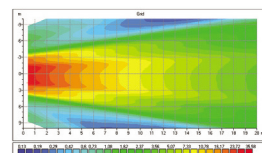

GLÜHBIRNE
12V 50W 0001.2063.000