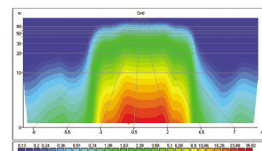

GLÜHBIRNE
12V 50W 0001.2063.000