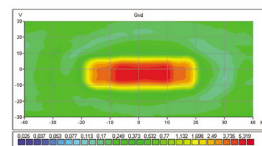

GLÜHBIRNE
12V 50W 0001.2063.000