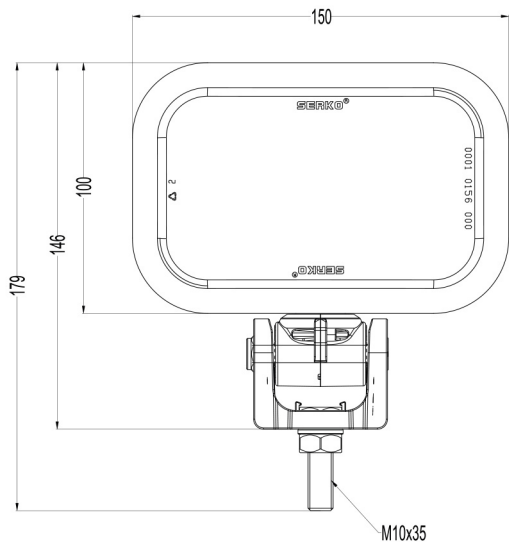

RC ARBEITSSCHEINWERFER STEHEND

Produktmerkmale

- 2K-Injektionstechnologie
- Ästhetisches und elegantes Design der neuen Generation
- Stoßfestes Design
- Spezielle Glühlampe ohne Kabel
- Schlagfeste thermoplastische Linse
- Wasserdichtes Design
- Einfacher Leuchtmittelwechsel.
- Extrem hohe Einstellmöglichkeiten.
- Hohe Beleuchtungseigenschaften bei optimalem Reflektor- und Objektivdesign
- Energieverbrauch ~ 50w
- % 100 vor der Auslieferung getestet
- 360 ° -Drehung

ARTIKEL	BEZEICHNUNG	ART.NR.
	RC ARBEITSSCHEINWERFER MIT KLARER LINSE STEHEND	0001.3709.XXX
	RC ARBEITSSCHEINWERFER MIT KLARER LINSE STEHEND SS	0001.3709.XXX

GLÜHBIRNE
12V 50W 0001.2063.000