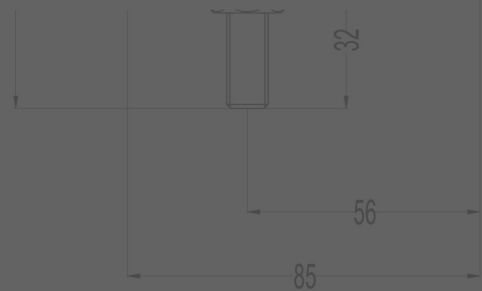

RC ARBEITSSCHEINWERFER STEHEND

Produktmerkmale

- 2K-Injektionstechnologie
- Ästhetisches und elegantes Design der neuen Generation
- Stoßfestes Design
- Spezielle Glühlampe ohne Kabel
- Schlagfeste thermoplastische Linse
- Wasserdichtes Design
- Einfacher Leuchtmittelwechsel.
- Extrem hohe Einstellmöglichkeiten.
- Hohe Beleuchtungseigenschaften bei optimalem Reflektor- und Objektivdesign
- Energieverbrauch ~ 50w
- % 100 vor der Auslieferung getestet
- 360 ° -Drehung

ARTIKEL	BEZEICHNUNG	ART.NR.
	RC ARBEITSSCHEINWERFER MIT KLARER LINSE STEHEND	0001.3709.XXX
	RC ARBEITSSCHEINWERFER MIT KLARER LINSE STEHEND SS	0001.3709.XXX

GLÜHBIRNE
12V 50W 0001.2063.000