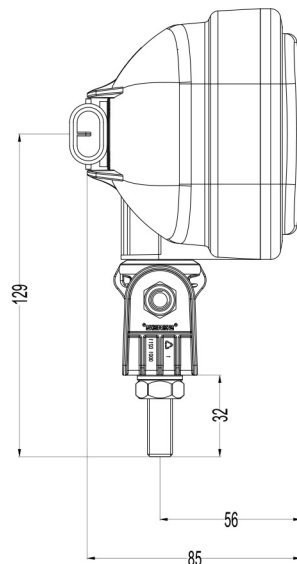

RC ARBEITSSCHEINWERFER STEHEND

Produktmerkmale

- 2K-Injektionstechnologie
- Ästhetisches und elegantes Design der neuen Generation
- Stoßfestes Design
- Spezielle Glühlampe ohne Kabel
- Schlagfeste thermoplastische Linse
- Wasserdichtes Design
- Einfacher Leuchtmittelwechsel.
- Extrem hohe Einstellmöglichkeiten.
- Hohe Beleuchtungseigenschaften bei optimalem Reflektor- und Objektivdesign
- Energieverbrauch ~ 50w
- % 100 vor der Auslieferung getestet
- 360 ° -Drehung

ARTIKEL	BEZEICHNUNG	ART.NR.
	RC ARBEITSSCHEINWERFER MIT KLARER LINSE STEHEND	0001.3709.XXX
	RC ARBEITSSCHEINWERFER MIT KLARER LINSE STEHEND SS	0001.3709.XXX

GLÜHBIRNE
12V 50W 0001.2063.000